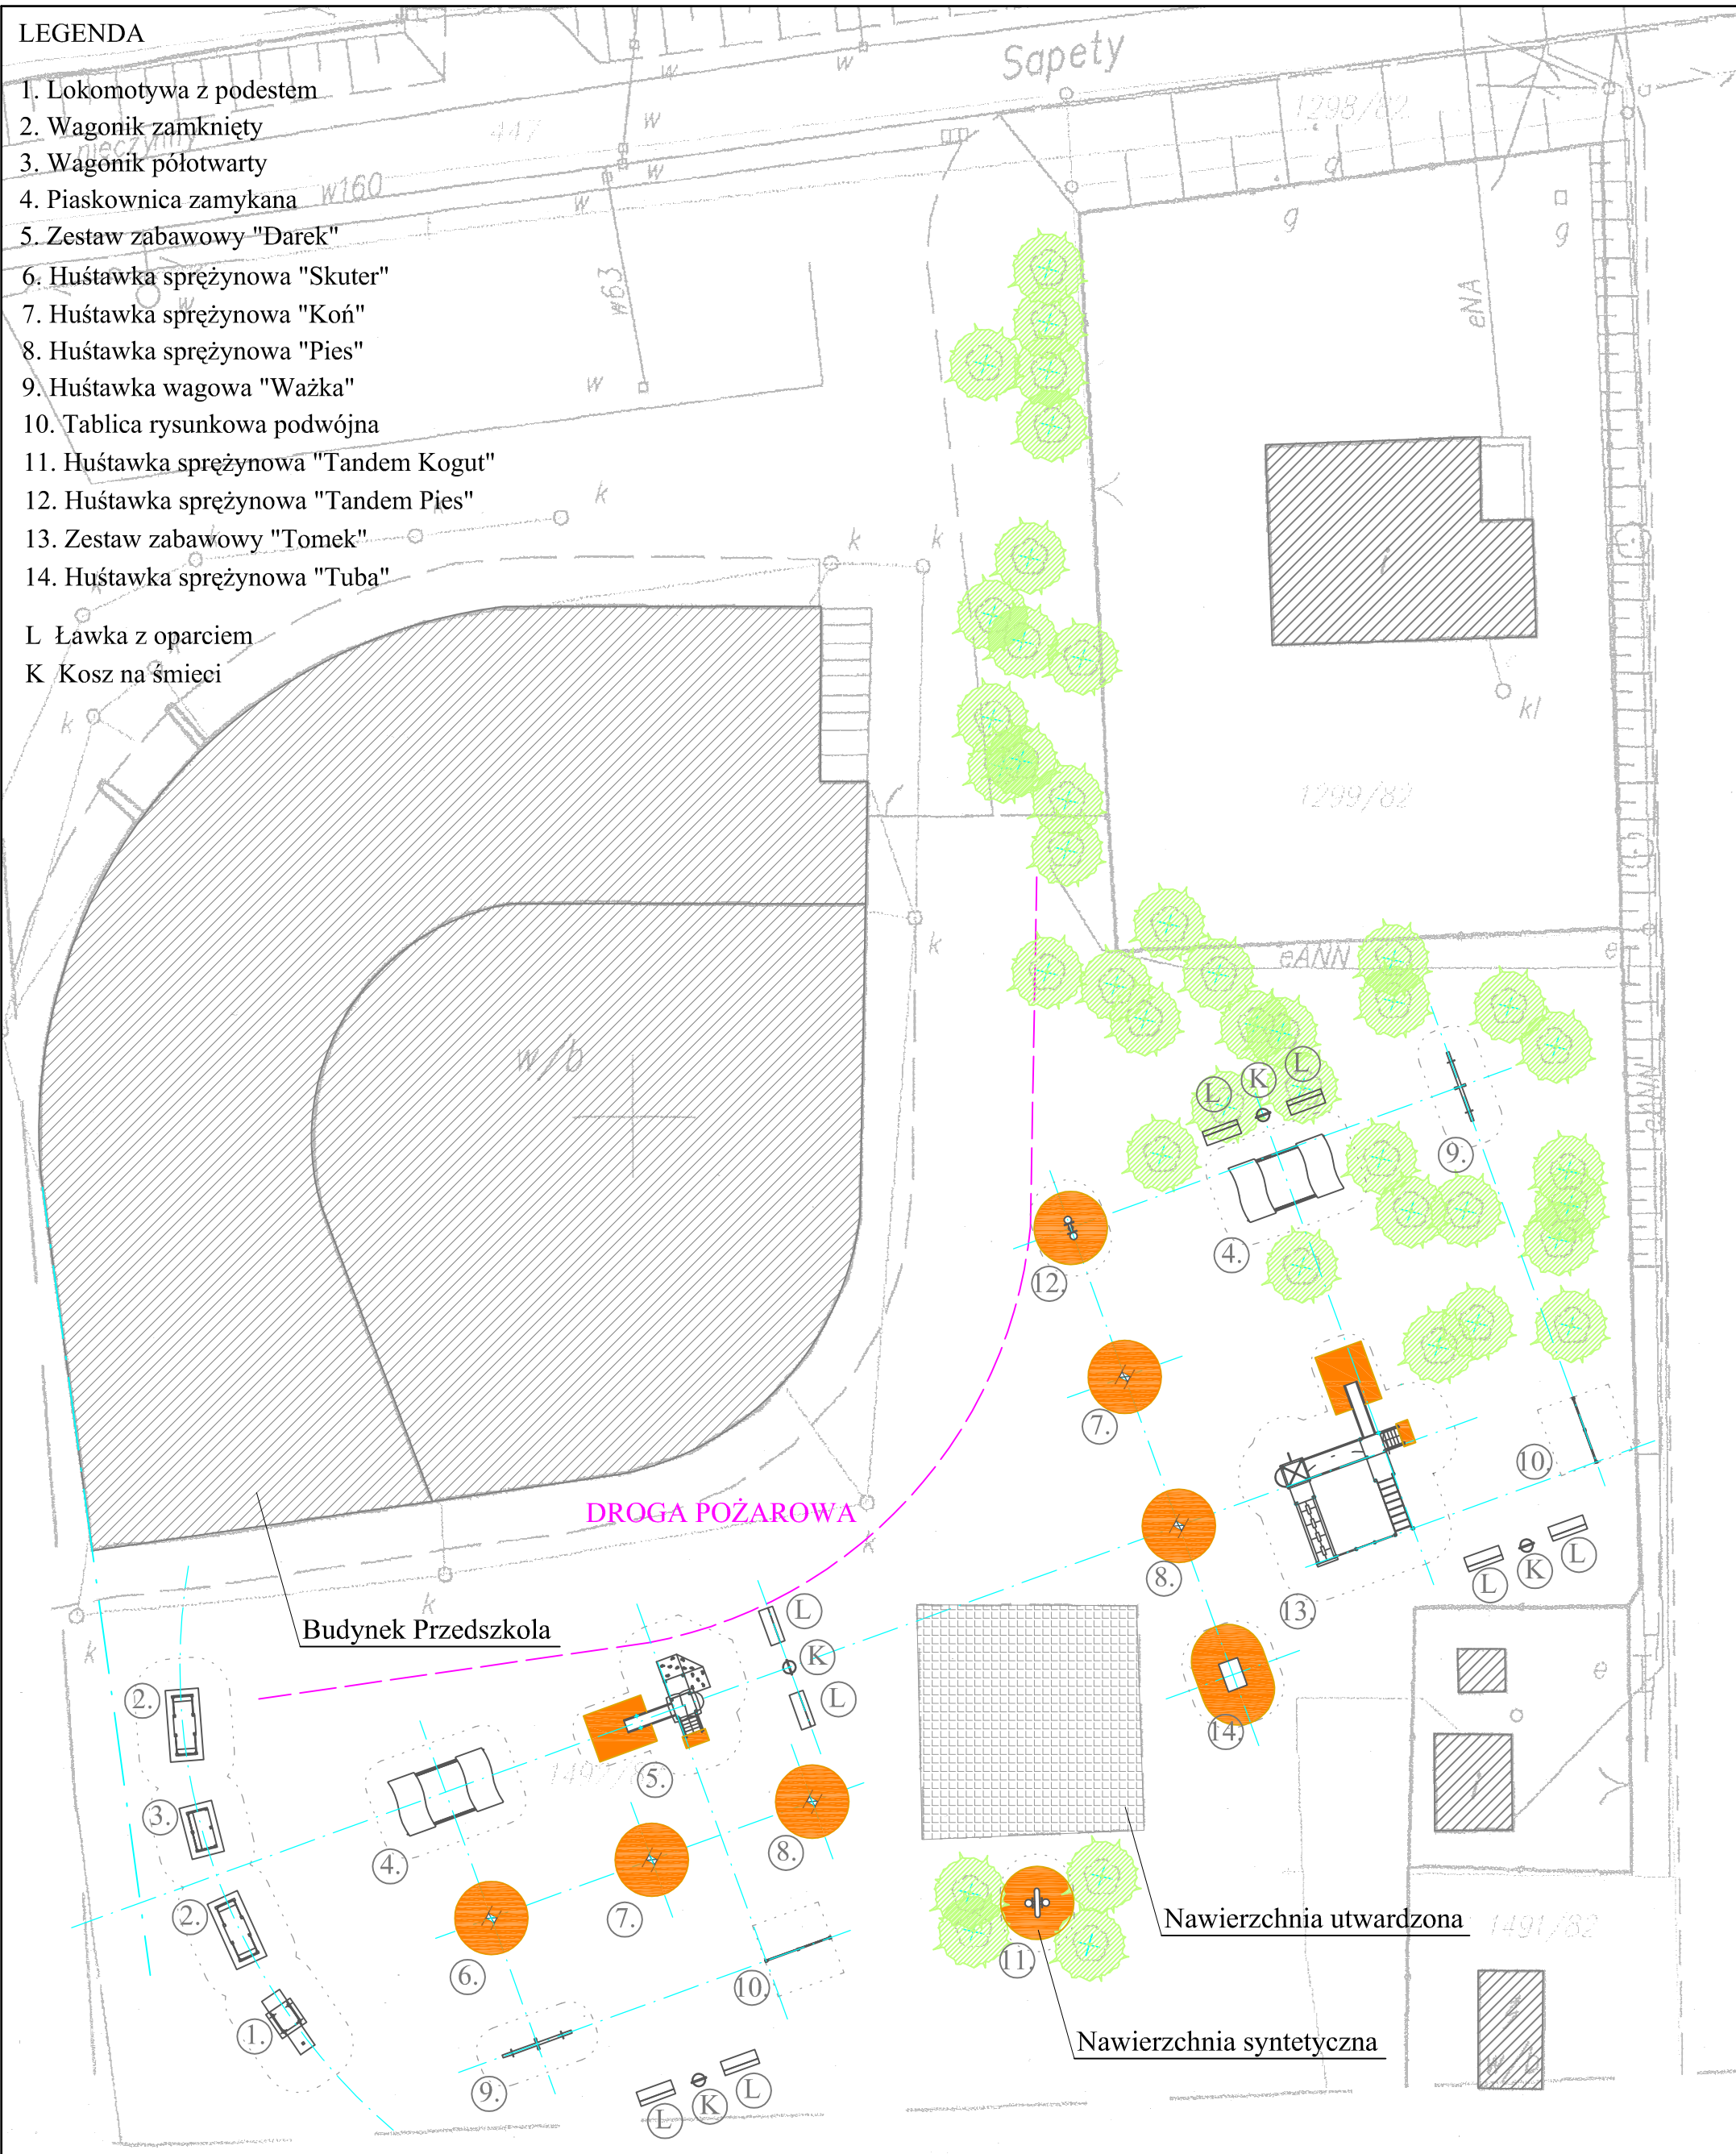

LEGENDA

1. Lokomotywa z podestem
2. Wagonik zamknięty
3. Wagonik półotwarty
4. Piaskownica zamykana
5. Zestaw zabawowy "Darek"
6. Huśtawka sprężynowa "Skuter"
7. Huśtawka sprężynowa "Koń"
8. Huśtawka sprężynowa "Pies"
9. Huśtawka wagowa "Ważka"
10. Tablica rysunkowa podwójna
11. Huśtawka sprężynowa "Tandem Kogut"
12. Huśtawka sprężynowa "Tandem Pies"
13. Zestaw zabawowy "Tomek"
14. Huśtawka sprężynowa "Tuba"

L Ławka z oparciem  
K Kosz na śmieci

Nawierzchnia bezpieczna placu zabaw - P = 74m<sup>2</sup>  
pole trawiaste  
nawierzchnia syntetyczna - wysokość upadkowa <100cm

Nawierzchnia utwardzona  
istniejące pole z kostki betonowej

Lokalizacja	Przedszkole Miejskie w Imielinie	
Temat	Projekt zagospodarowania terenu urządzeniami zabawowymi dla dzieci PROJEKT	
Inwestor	Urząd Miasta Imielin ul. Imielińska 81, 41-407 Imielin	
Projektant	mgr inż arch. A. ZDZIEBKO	upr.bud.nr13/99
Projektant	arch. M. MILINKOVIĆ	-
MARZEC 2010	Skala: 1 : 250	Nr rys.: 2