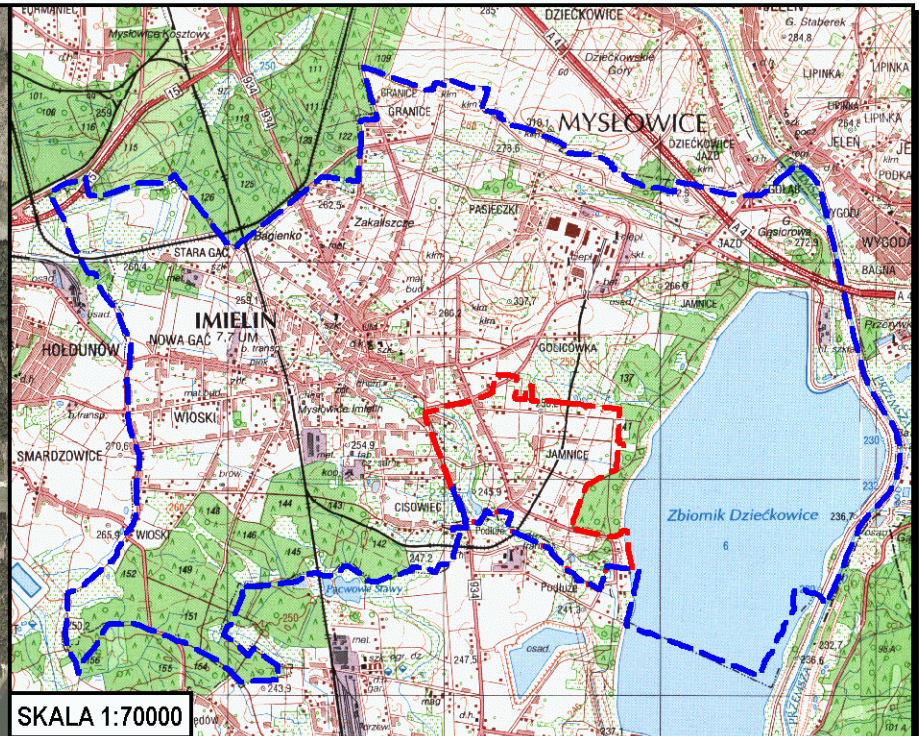

SKALA 1:12500

SKALA 1:70000

-  Granica miasta Imielin
-  Granica terenu objętego mpzp

PONŚ MPZP MIASTA IMIELIN DLA OBSZARU „JAMNICE”

NAZWA MAPY	POŁOŻENIE GEOGRAFICZNE	NR MAPY
STYCZEŃ 2019		1
		SKALA: 1:12500