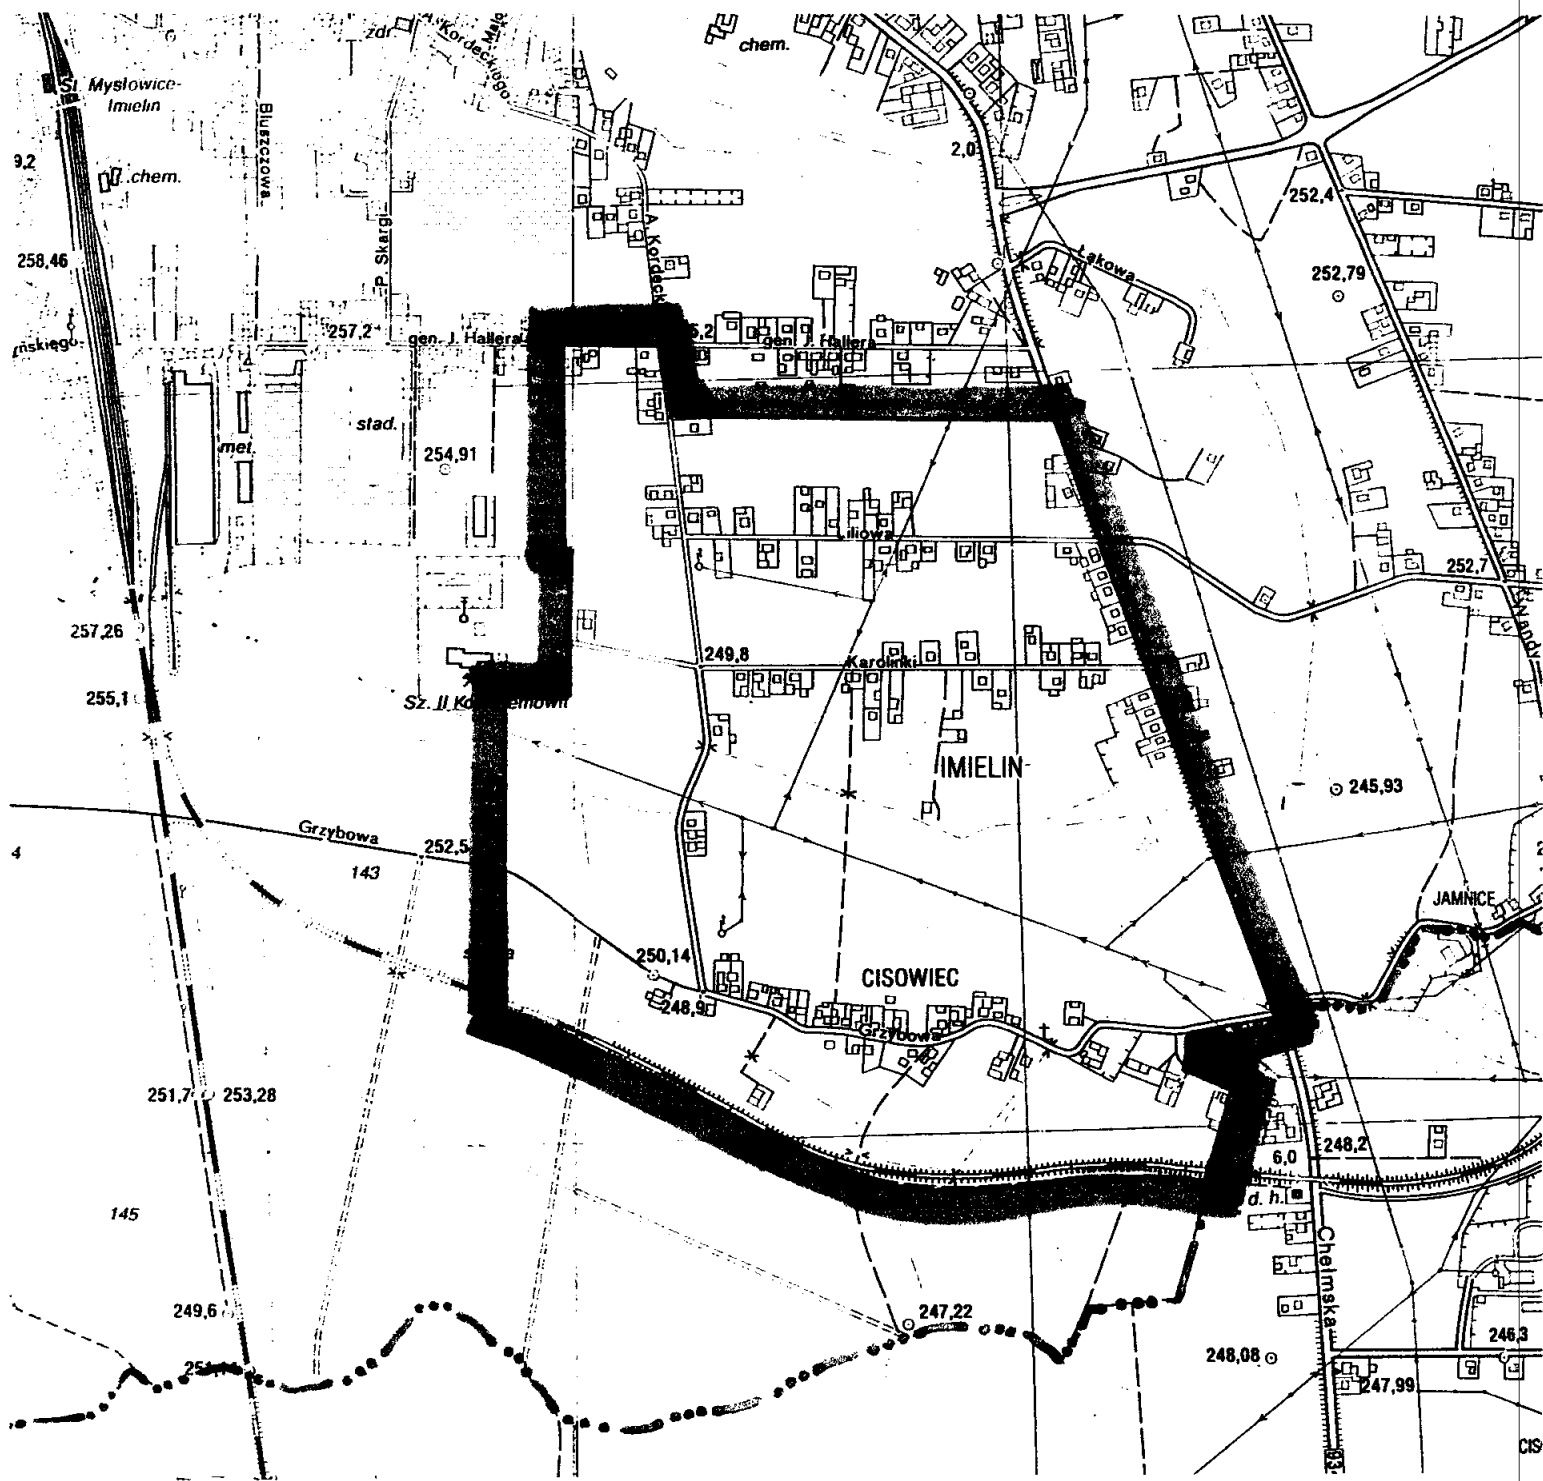

**UCHWAŁA Nr XXXIV/142/2009**  
**Rady Miasta Imielin**  
**z dnia 28 sierpnia 2009 roku**

w sprawie przystąpienia do sporządzenia miejscowego planu zagospodarowania przestrzennego miasta Imielin w rejonie ulic Grzybowej, Kordeckiego, Karolinki, Liliowej i Imielińskiej.

**§ 2**

Granice obszaru objętego planem miejscowym określa załącznik graficzny w skali 1:10000, stanowiący integralną część niniejszej uchwały.

**§ 3**

Przedmiotem miejscowego planu zagospodarowania przestrzennego jest ustalenie przeznaczenia terenów oraz określenie sposobów ich zagospodarowania i zabudowy w zakresie wyszczególnionym w art. 15 ust. 2 ustawy z dnia 27 marca 2003 r. o planowaniu i zagospodarowaniu przestrzennym (Dz. U. Nr 80, poz. 717 z późn. zm.) oraz w zależności od potrzeb – w zakresie wyszczególnionym w art. 15 ust. 3 w/w ustawy.

Załącznik graficzny do Uchwały Nr XXXIV/142/2009

Rady Miasta Imielin z dnia 23 sierpnia 2009 r.

 granica obszaru objętego projektowanym miejscowym planem zagospodarowania przestrzennego m. Imielin w rejonie ulic Grzybowej, Kordeckiego, Karolinki, Liliowej i Imielińskiej