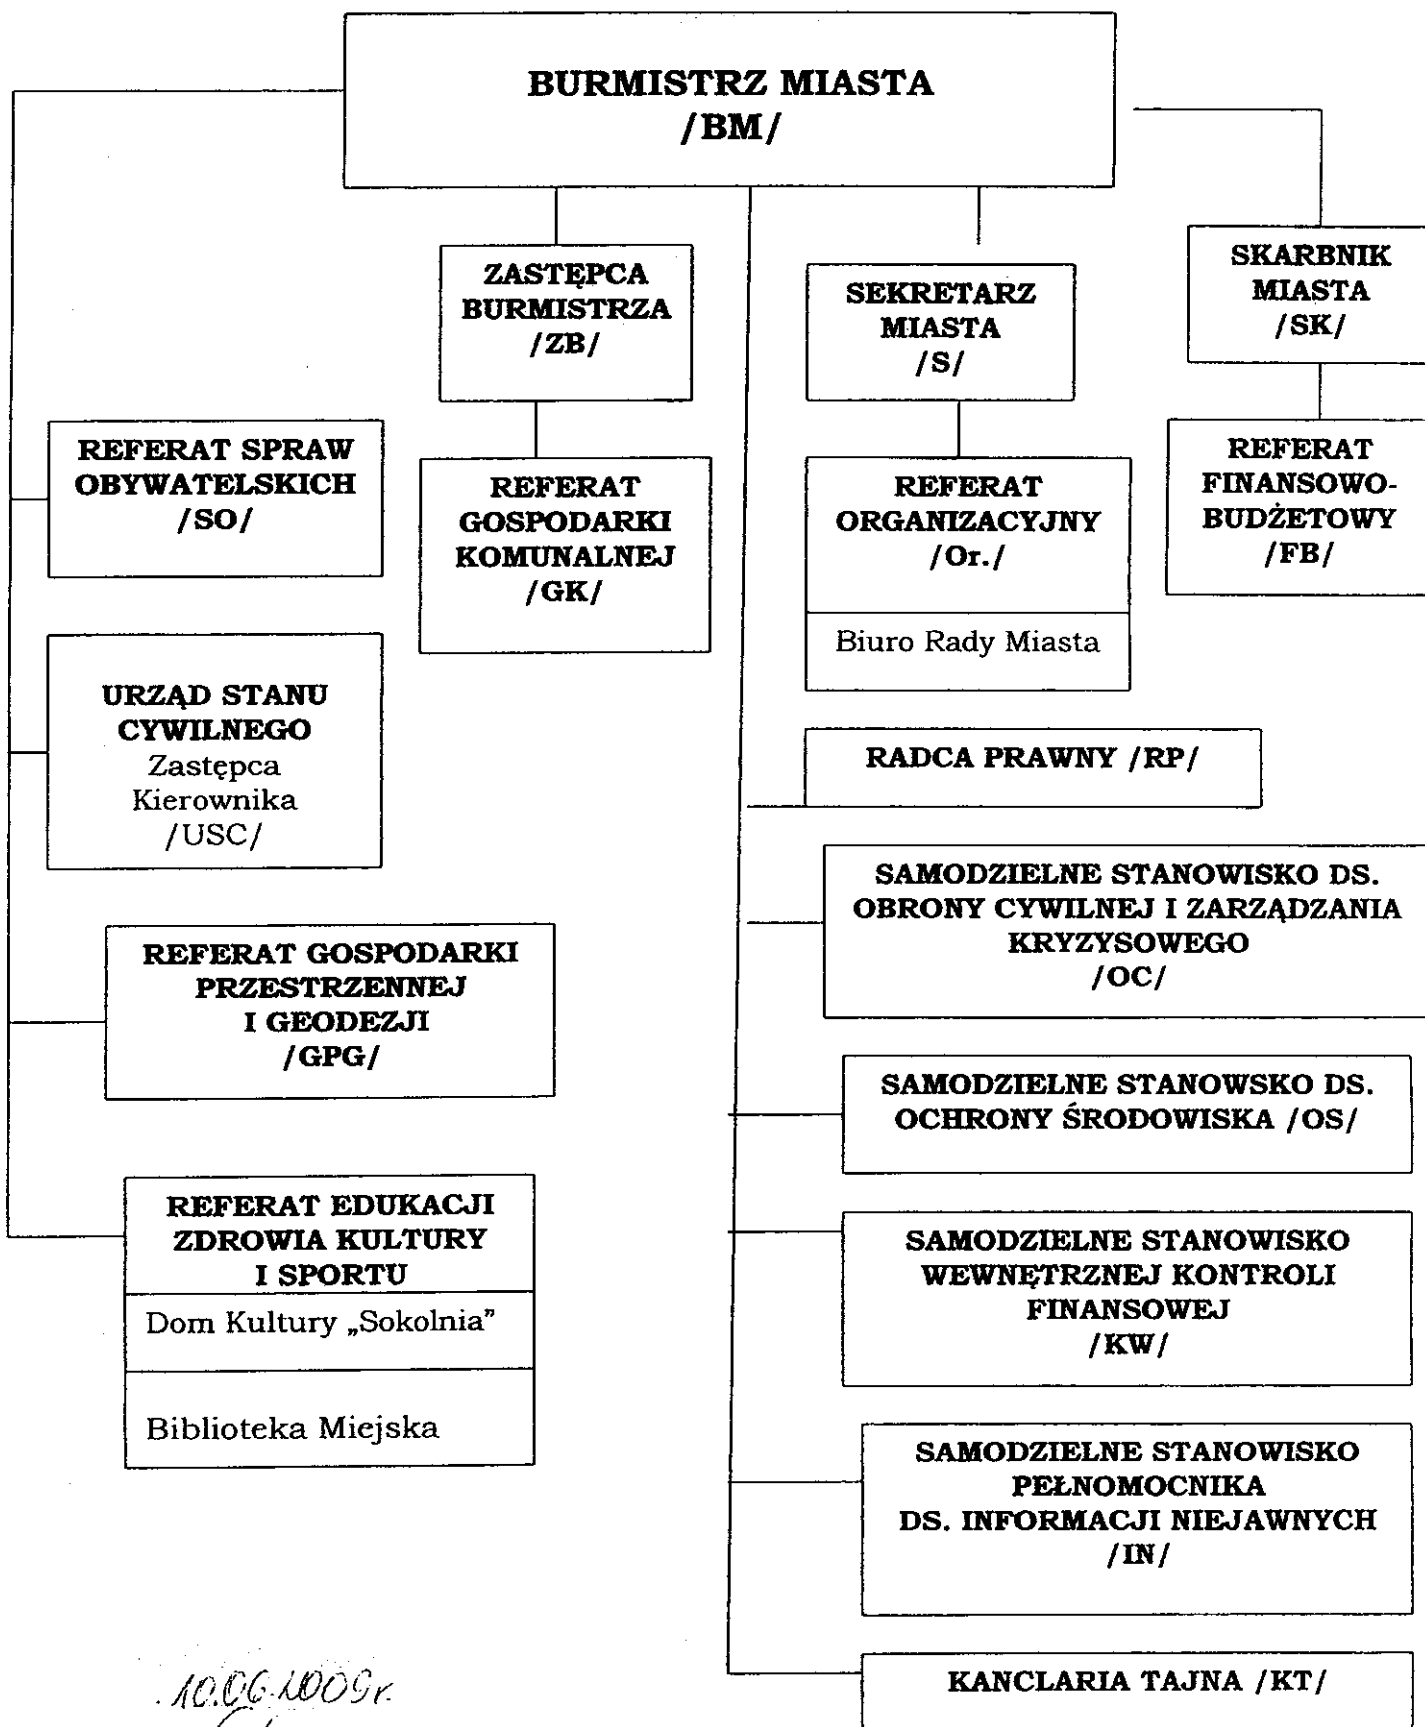

SCHEMAT ORGANIZACYJNY URZĘDU MIASTA IMIELIN

10.06.2009r.